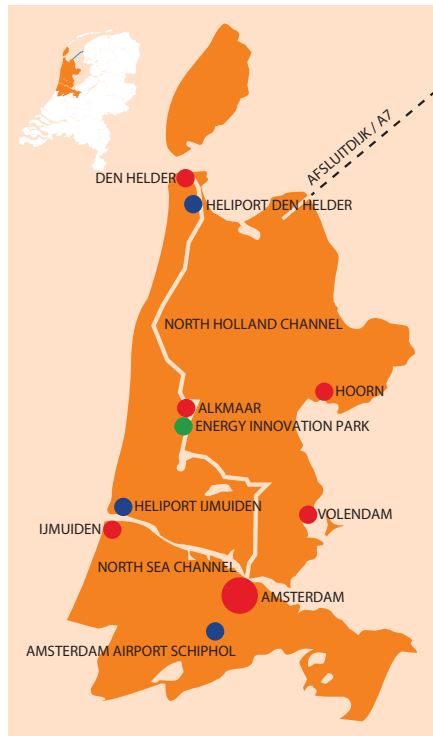

LOCATIE VOOR INNOVATIE EN GROEI

De ideale ligging van Energy Innovation Park in Noord-Holland is één van de vele elementen uit het totaalaanbod van de locatie. Het gebied is optimaal gesitueerd aan de A9, slechts tien minuten verwijderd van het historische centrum van Alkmaar, 30 minuten van Amsterdam en 30 minuten van heliport Den Helder.

PRETTIG WONEN EN WERKEN

Daarnaast onderscheidt Energy Innovation Park zich met een uitstekende woon- en werkklimaat. Bedrijven die actief zijn op de bestaande energiemarkt en op het gebied van nieuwe energievormen vestigen zich hier te midden van branchegenoten in een omgeving waar alle faciliteiten voor een optimale bedrijfsvoering binnen handbereik liggen.

Eén van de pijlers van het project is het bij elkaar brengen van innovatieve ondernemers en bedrijven die zijn gelieerd aan zowel traditionele als groene en nieuwe energie-gerelateerde activiteiten. De partners in dit initiatief hebben ruime ervaring in het begeleiden van nationale en

internationale bedrijven bij het vinden van de geschikte bedrijfslocatie en dat klinkt door in het relatie-management rond het project.

UITSTEKEND BUSINESS KLIMAAT

Uit de reacties van de bedrijven die zich hebben gevestigd in Alkmaar, blijkt de hoge waardering voor het uitstekende business klimaat in de stad. Dit komt onder meer tot uitdrukking in de efficiënte wijze waarop zaken